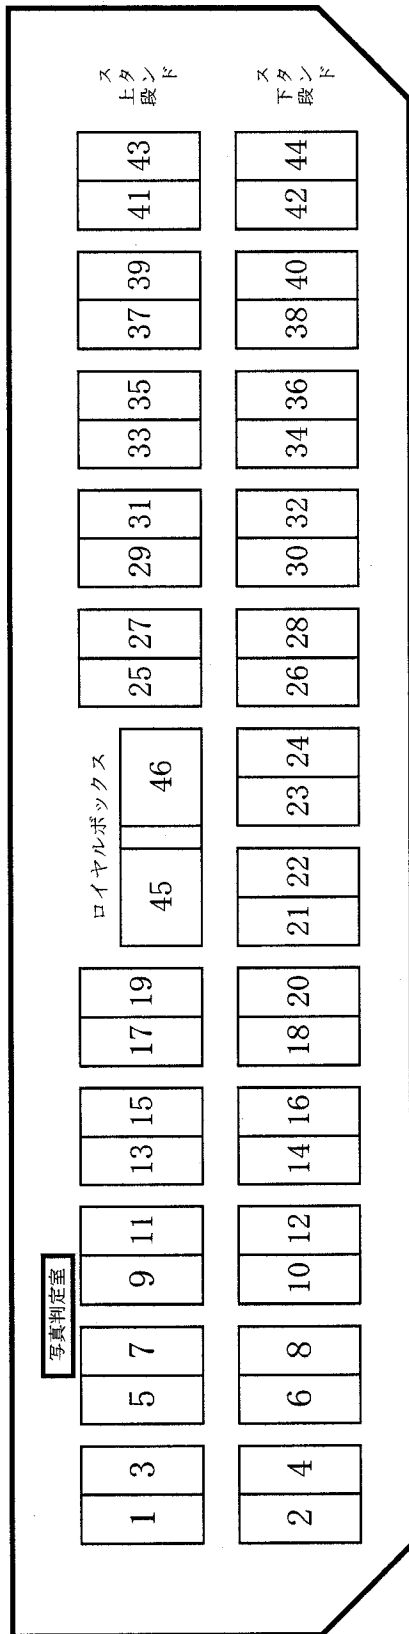

# 皇子山陸上競技メインスタンド配置図

1	
2	
3	甲南
4	永源寺
5	甲西北
6	八幡西
7	松原
8	高島
9	
10	信楽
11	高穂
12	北大路
13	多賀
14	双葉
15	柏原

16	守山北
17	新堂
18	豊話
19	守山南
20	南郷
21	石部
22	瀬田
23	青山
24	仰木
25	長浜西
26	河瀬
27	志賀
28	幸福関西
29	
30	日吉

31	甲西
32	田上
33	立命館守山
34	明富
35	
36	城山
37	栗津
38	玉川
39	老上
40	
41	打出
42	甲賀
43	栗東西
44	
45	県立守山
46	聖徳