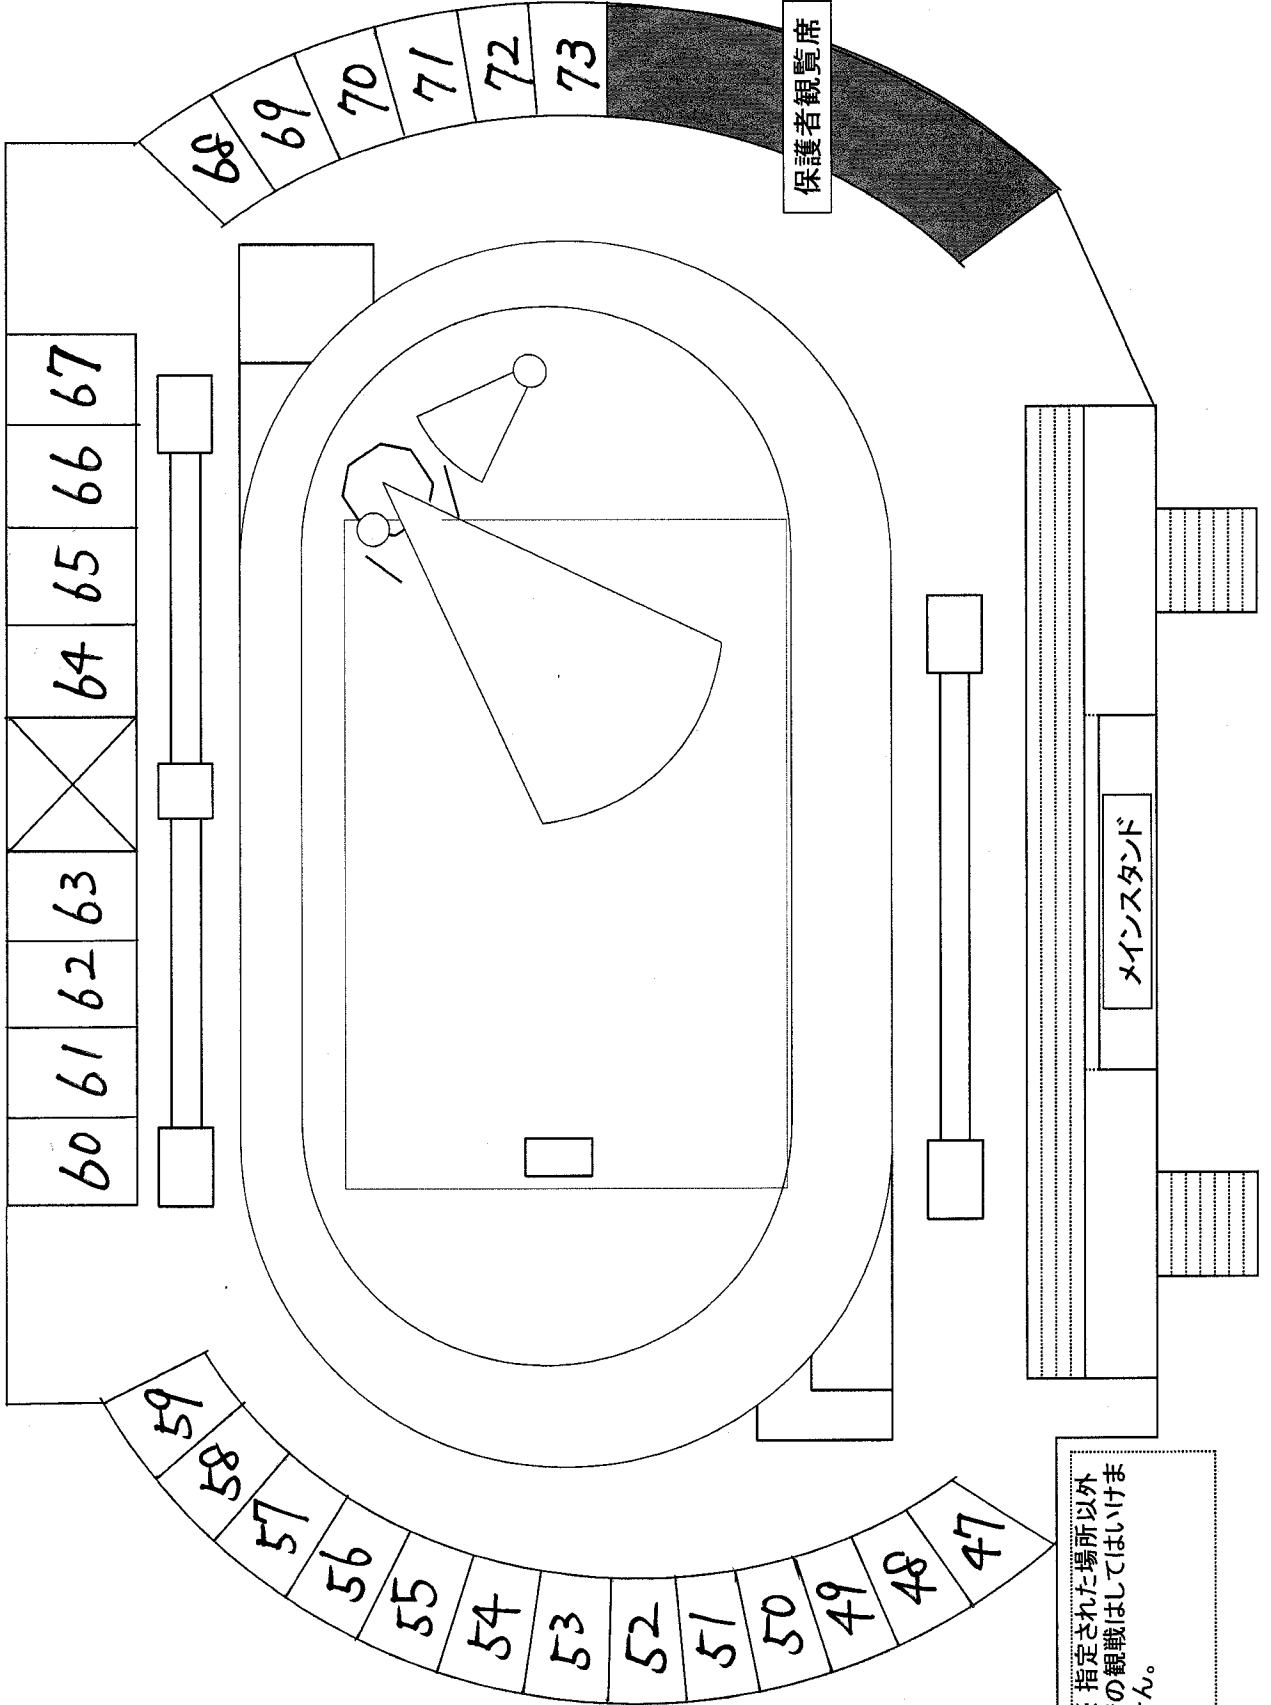

【 会場見取り図 】

バックスタンド

芝生スタンド	
47	瀬田北
48	八幡
49	中主
50	今津
51	湖北
52	堅田
53	長浜北
54	栗東
55	能登川
56	野洲
57	高月
58	大東
59	竜王
60	彦根中央
61	彦根南
62	彦根東
63	彦根西
64	葉山
65	朝桜
66	彦根
67	唐崎
68	湖西
69	土山
70	近江兄弟社
71	皇子山
72	水口東
73	市立守山

※ 指定された場所以外での観戦はしてはいけません。