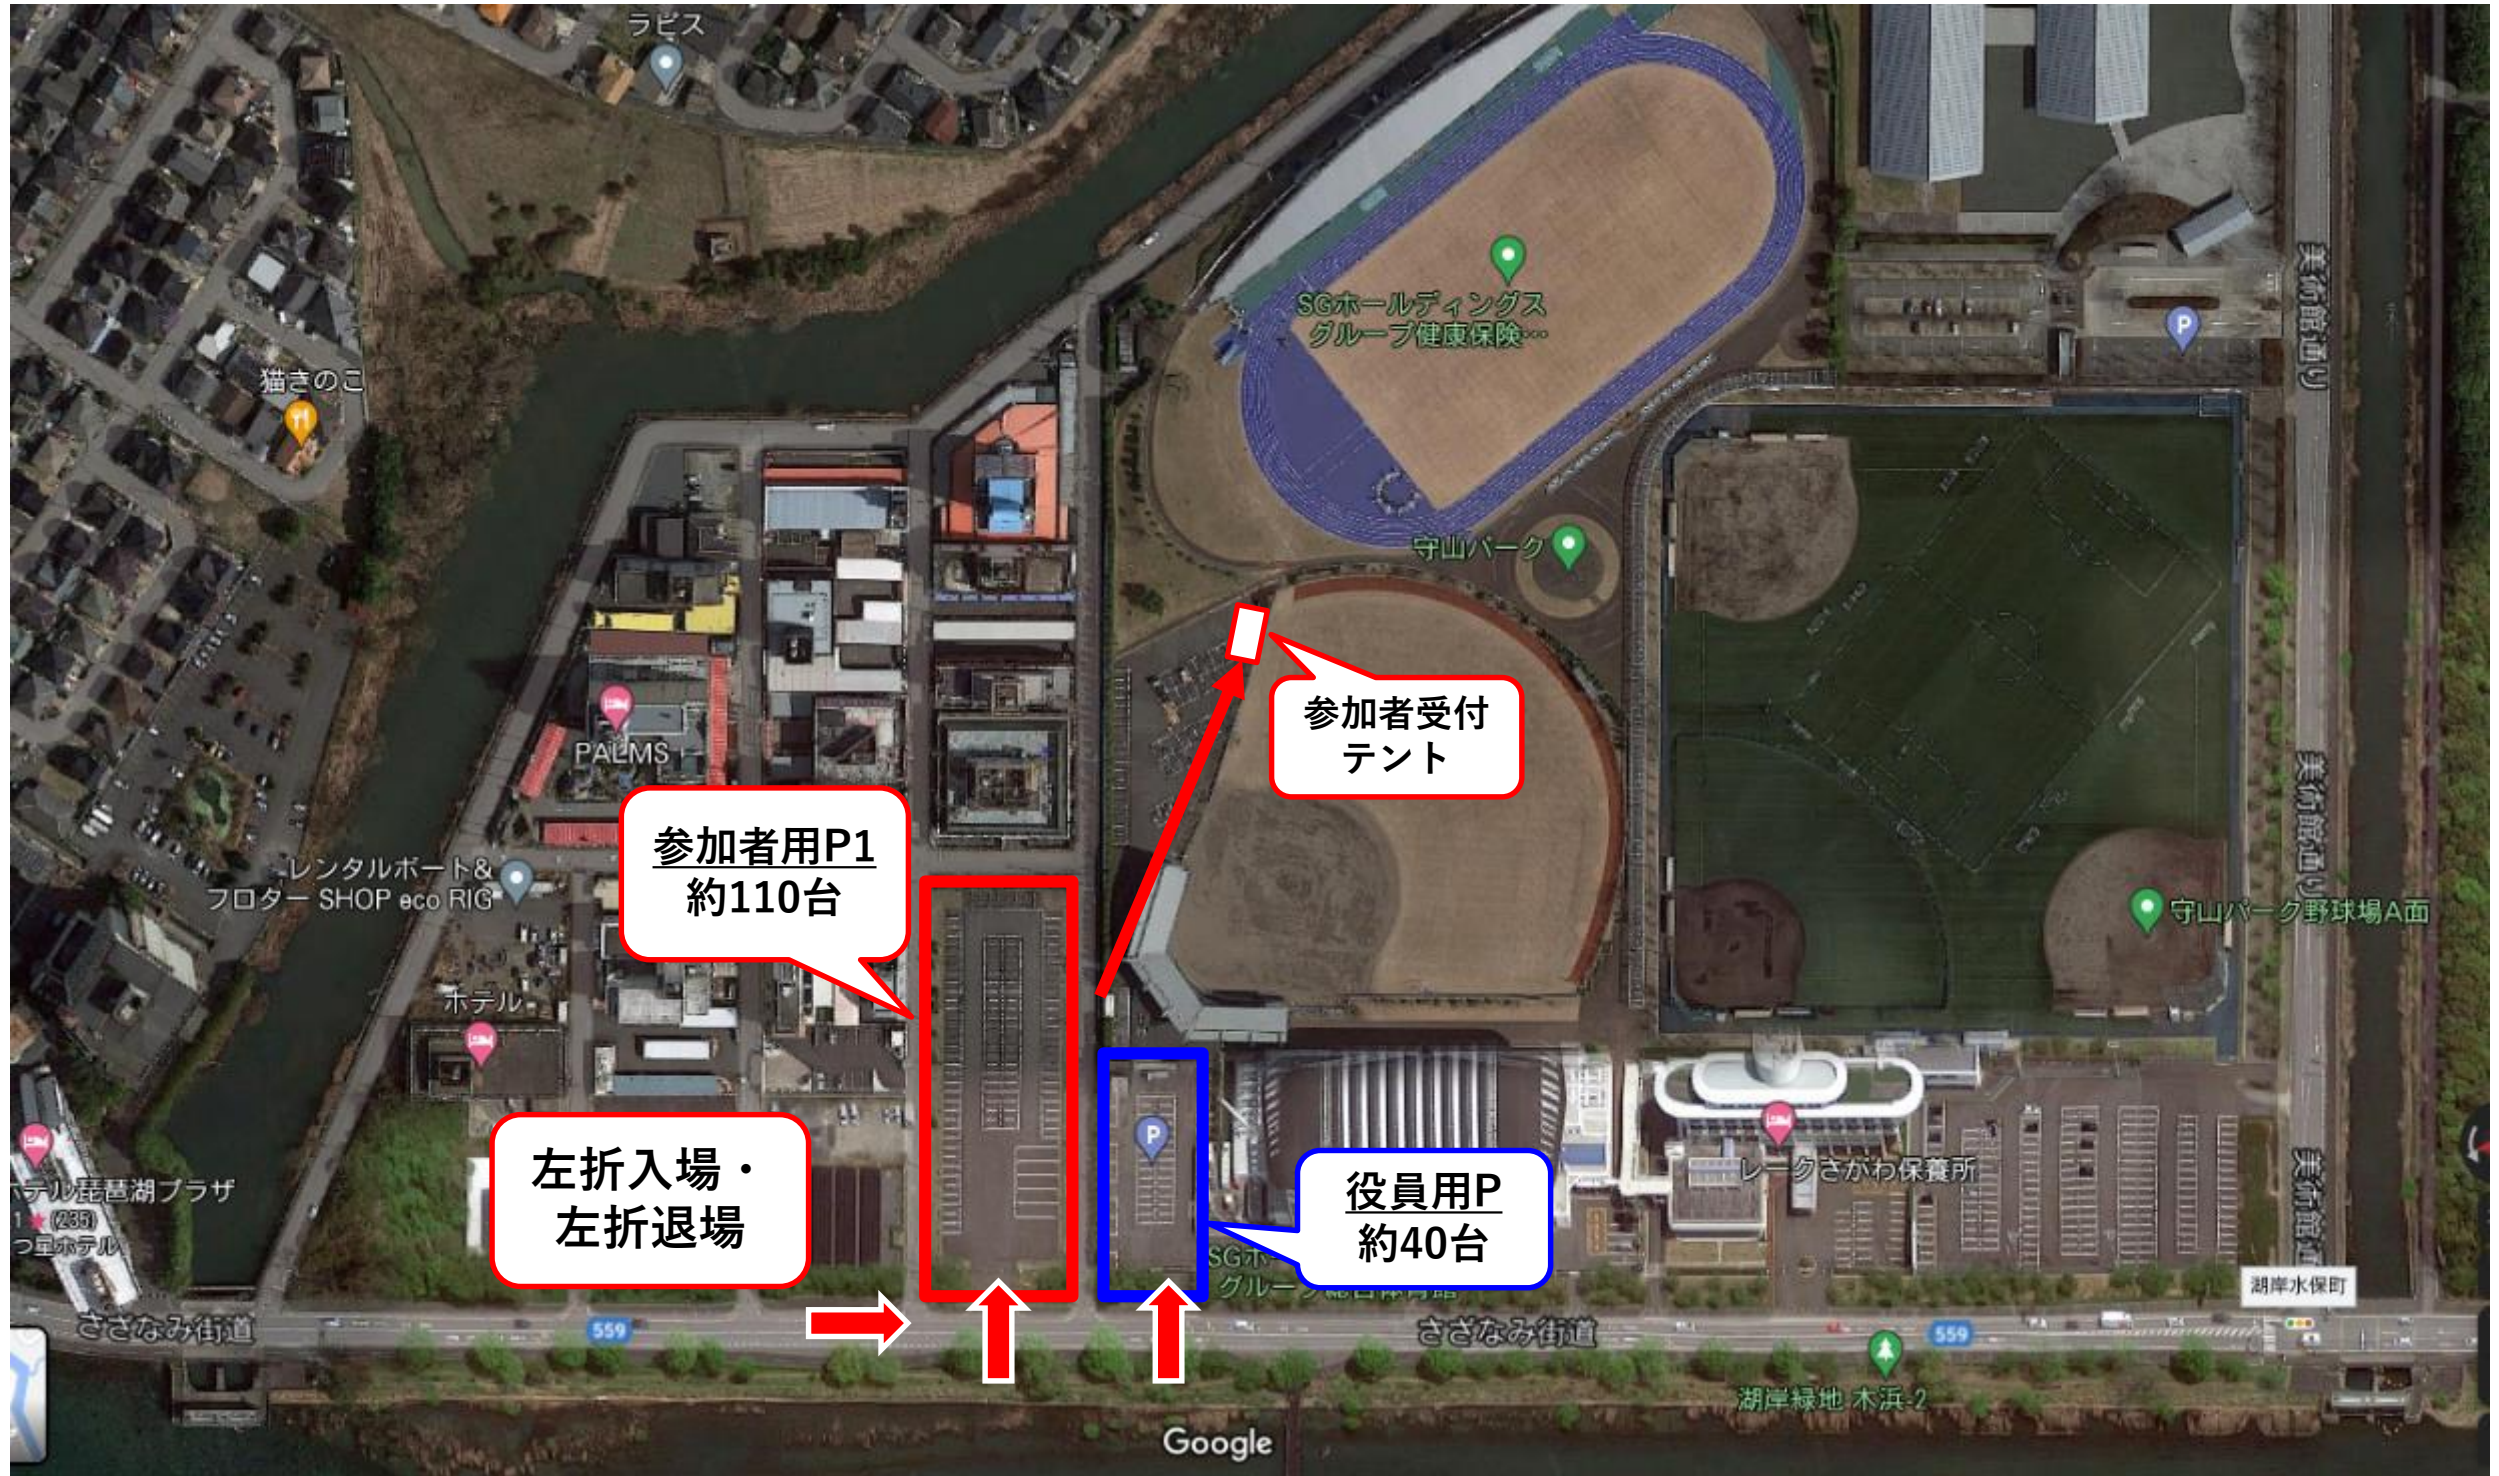

< 駐車場: 守山パーク内 >

住所: 滋賀県守山市水保町北川2891

画像©2022 Google、画像©2022 Maxar Technologies、Planet.com、地図データ©2022

※駐車台数に限りがございますので、なるべく乗り合わせてご来場ください。

<SGホールディングスグループ陸上競技場>

住所:滋賀県守山市水保町北川2891